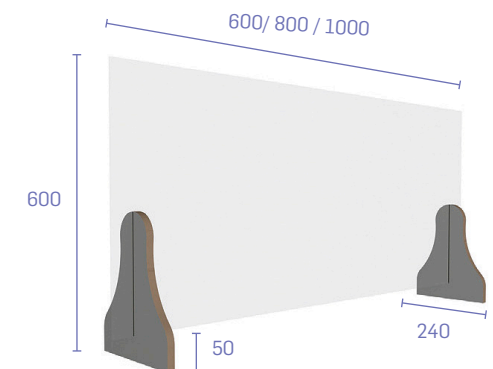

## MAMPARAS CON BASE METÁLICA

Mampara formada por dos pies metálicos de 3 milímetros de espesor con 2 tacos de goma y metacrilato de 4mm de grosor.

TAMAÑO	PRECIO
600 mm	<b>50 €</b>
800 mm	<b>53 €</b>
1000 mm	<b>57 €</b>
1200 mm	<b>68 €</b>

## MAMPARAS CON BASE PLÁSTICO

Mampara formada por dos pies de metacrilato de 4 mm de grosor.

TAMAÑO	PRECIO
600mm	<b>60 €</b>
800 mm	<b>65 €</b>
1000 mm	<b>70 €</b>
1200 mm	<b>80 €</b>

## MAMPARAS CON BASE DE MADERA

Mampara formada por dos pies de melamina blanca sobre DM de 16 mm y metacrilato de 3mm de grosor.

TAMAÑO	PRECIO
600 mm	<b>95 €</b>
800 mm	<b>100 €</b>
1000 mm	<b>105 €</b>

## MAMPARAS CON BASE DE MADERA

Mampara formada por dos pies de melamina blanca sobre DM de 16 mm y metacrilato de 3mm de grosor.

TAMAÑO	PRECIO
600 mm	<b>60 €</b>
800 mm	<b>65 €</b>
1000 mm	<b>70 €</b>

\* Material disponible según disponibilidad de material en el mercado.