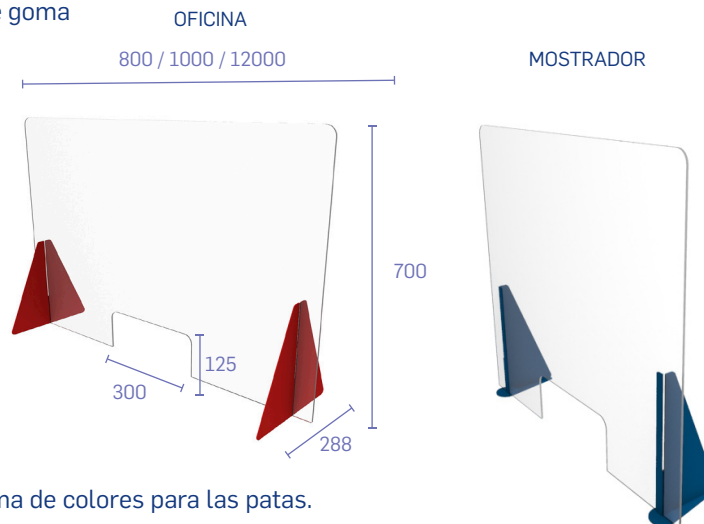

## MAMPARAS CON BASE METÁLICA

Mampara formada por dos pies metálicos de 3 milímetros de espesor con 2 tacos de goma y metacrilato de 4mm de grosor.

TAMAÑO	PRECIO
600 mm	<b>50 €</b>
800 mm	<b>53 €</b>
1000 mm	<b>57 €</b>
1200 mm	<b>68 €</b>

## MAMPARAS CON BASE PLÁSTICO

Mampara formada por dos pies de metacrilato de 4 mm de grosor.

TAMAÑO	PRECIO
600mm	<b>60 €</b>
800 mm	<b>65 €</b>
1000 mm	<b>70 €</b>
1200 mm	<b>80 €</b>

## MAMPARAS CON BASE DE MADERA

Mampara formada por dos pies de melamina blanca sobre DM de 16 mm y metacrilato de 3mm de grosor.

TAMAÑO	PRECIO
600 mm	<b>95 €</b>
800 mm	<b>100 €</b>
1000 mm	<b>105 €</b>

## MAMPARAS CON BASE DE MADERA

Mampara formada por dos pies de melamina blanca sobre DM de 16 mm y metacrilato de 3mm de grosor.

TAMAÑO	PRECIO
600 mm	<b>60 €</b>
800 mm	<b>65 €</b>
1000 mm	<b>70 €</b>

\* Material disponible según disponibilidad de material en el mercado.