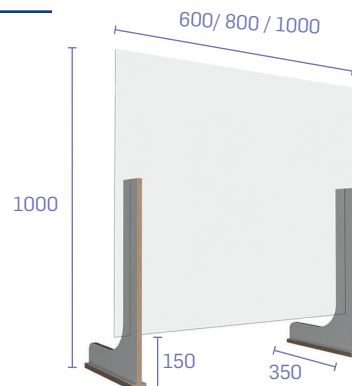

## MAMPARAS CON BASE METÁLICA

Mampara formada por dos pies metálicos de 3 milímetros de espesor con 2 tacos de goma y metacrilato de 4mm de grosor.

TAMAÑO	PRECIO
600 mm	<b>50 €</b>
800 mm	<b>53 €</b>
1000 mm	<b>57 €</b>
1200 mm	<b>68 €</b>

## MAMPARAS CON BASE PLÁSTICO

Mampara formada por dos pies de metacrilato de 4 mm de grosor.

TAMAÑO	PRECIO
600mm	<b>60 €</b>
800 mm	<b>65 €</b>
1000 mm	<b>70 €</b>
1200 mm	<b>80 €</b>

## MAMPARAS CON BASE DE MADERA

Mampara formada por dos pies de melamina blanca sobre DM de 16 mm y metacrilato de 3mm de grosor.

TAMAÑO	PRECIO
600 mm	<b>95 €</b>
800 mm	<b>100 €</b>
1000 mm	<b>105 €</b>

## MAMPARAS CON BASE DE MADERA

Mampara formada por dos pies de melamina blanca sobre DM de 16 mm y metacrilato de 3mm de grosor.

TAMAÑO	PRECIO
600 mm	<b>60 €</b>
800 mm	<b>65 €</b>
1000 mm	<b>70 €</b>

\* Material disponible según disponibilidad de material en el mercado.