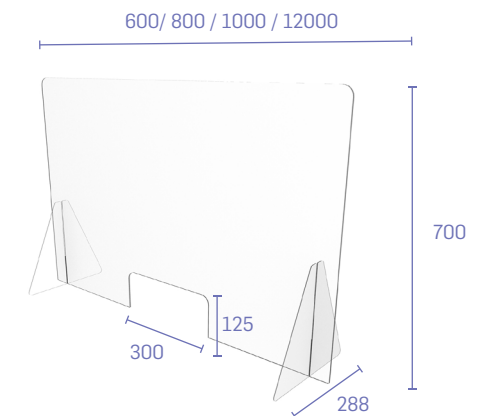

## MAMPARAS CON BASE METÁLICA

Mampara formada por dos pies metálicos de 3 milímetros de espesor con 2 tacos de goma y metacrilato de 4mm de grosor.

TAMAÑO	PRECIO
600 mm	<b>50 €</b>
800 mm	<b>53 €</b>
1000 mm	<b>57 €</b>
1200 mm	<b>68 €</b>

## MAMPARAS CON BASE PLÁSTICO

Mampara formada por dos pies de metacrilato de 4 mm de grosor.

TAMAÑO	PRECIO
600mm	<b>60 €</b>
800 mm	<b>65 €</b>
1000 mm	<b>70 €</b>
1200 mm	<b>80 €</b>

## MAMPARAS CON BASE DE MADERA

Mampara formada por dos pies de melamina blanca sobre DM de 16 mm y metacrilato de 3mm de grosor.

TAMAÑO	PRECIO
600 mm	<b>95 €</b>
800 mm	<b>100 €</b>
1000 mm	<b>105 €</b>

## MAMPARAS CON BASE DE MADERA

Mampara formada por dos pies de melamina blanca sobre DM de 16 mm y metacrilato de 3mm de grosor.

TAMAÑO	PRECIO
600 mm	<b>60 €</b>
800 mm	<b>65 €</b>
1000 mm	<b>70 €</b>

\* Material disponible según disponibilidad de material en el mercado.